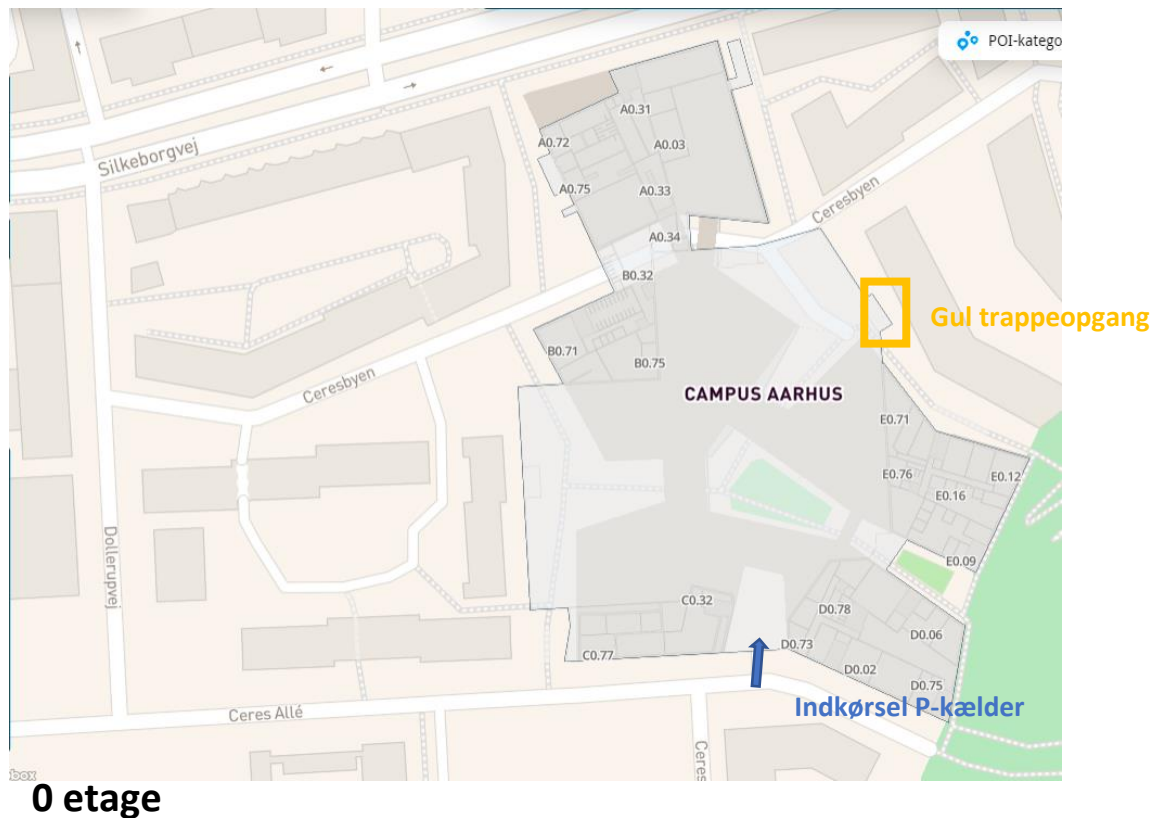

## Find Generalforsamlingen i Auditorie A0.41

Når du ankommer til VIA University College, kører du ind i P-kælderen på 0 etage. I P-kælderen kører du til gul trappeopgang, som kommer på højrehånd. Du går op via gul trappe til 1 etage. Her kommer du ud i terræn højde. Du følger stien til højre og ankommer til bygning A på din højre hånd. I bygning A finder du Auditorie A0.41 – op ad trappen lige for. Parkering betales med kreditkort.