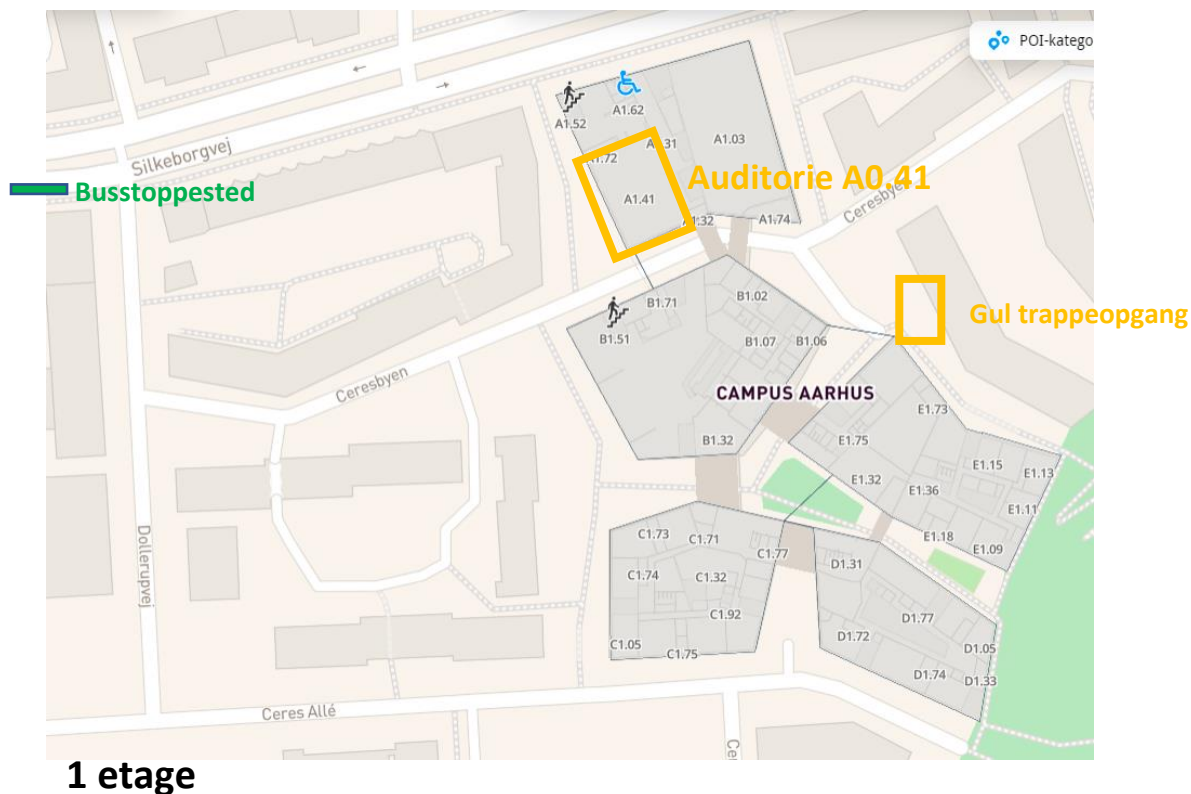

## Find Generalforsamlingen i Auditorie A0.41

Når du ankommer til VIA University College, kører du ind i P-kælderen på 0 etage. I P-kælderen kører du til gul trappeopgang, som kommer på højrehånd. Du går op via gul trappe til 1 etage. Her kommer du ud i terræn højde. Du følger stien til højre og ankommer til bygning A på din højre hånd. I bygning A finder du Auditorie A0.41 – op ad trappen lige for. Parkering betales med kreditkort.