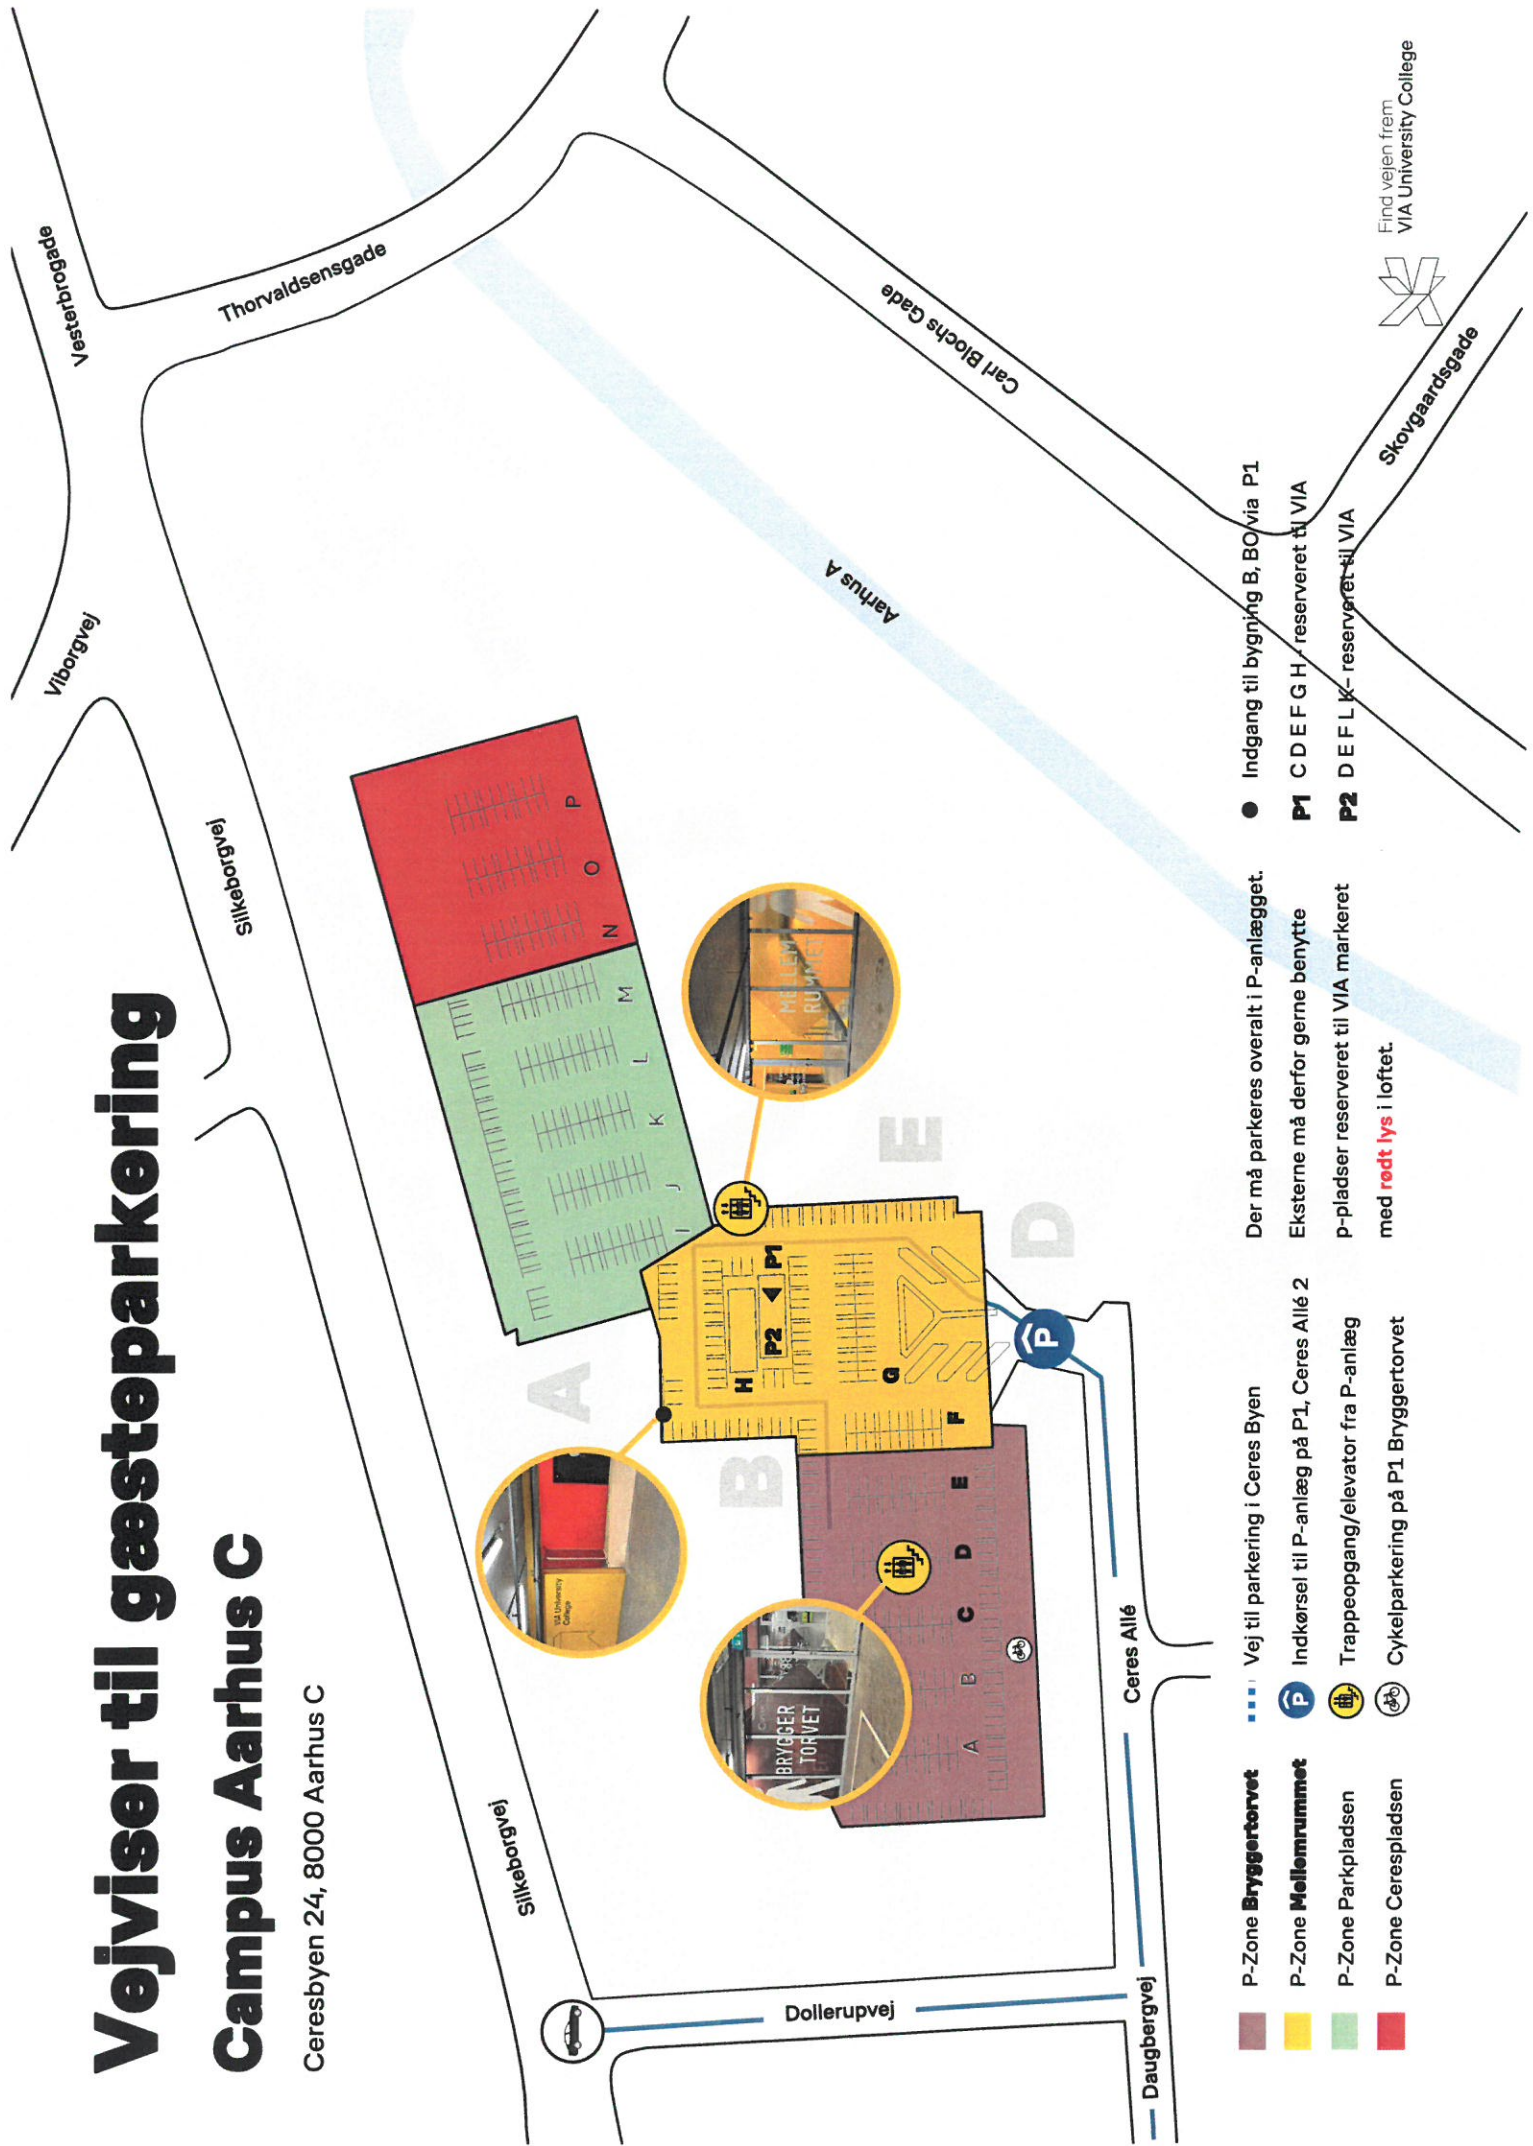

Vejviser til Campus Aarhus C

VIA University College

Ceresbyen 24, 8000 Aarhus C

- ⋯ Vej til parkering i Ceres Byen
- P Indkørsel til P-anlæg, Ceres Allé 2
- ♿ Trappeopgang/elevator fra P-anlæg
- Indgangspartier. Hovedindgang i bygning B / reception
- ⋯ Gangsti mod Aarhus Hovedbanegård ca. 1 km

Find vej
med via.dk/wayfinder
Og få vist vej til det lokale på Campus C du søger.

via.dk/wayfinder

Find vejen frem
VIA University College

Vejviser til gæsteparkering

Campus Aarhus C

Ceresbyen 24, 8000 Aarhus C

- P-Zone **Bryggeritorvet**
- P-Zone **Mellemrummet**
- P-Zone Parkpladsen
- P-Zone Cerespladsen

- Vej til parkering i Ceres Byen
- Indkørsel til P-anlæg på P1, Ceres Allé 2
- Trappeopgang/elevator fra P-anlæg
- Cykelparkering på P1 Bryggeritorvet

Der må parkeres overalt i P-anlægget.
Eksterne må derfor gerne benytte
P-pladser reserveret til VIA markeret
med **rødt lys** i loftet.

- Indgang til bygning B, BOVIA P1
- P1** C D E F G H, reserveret til VIA
- P2** D E F L K, reserveret til VIA